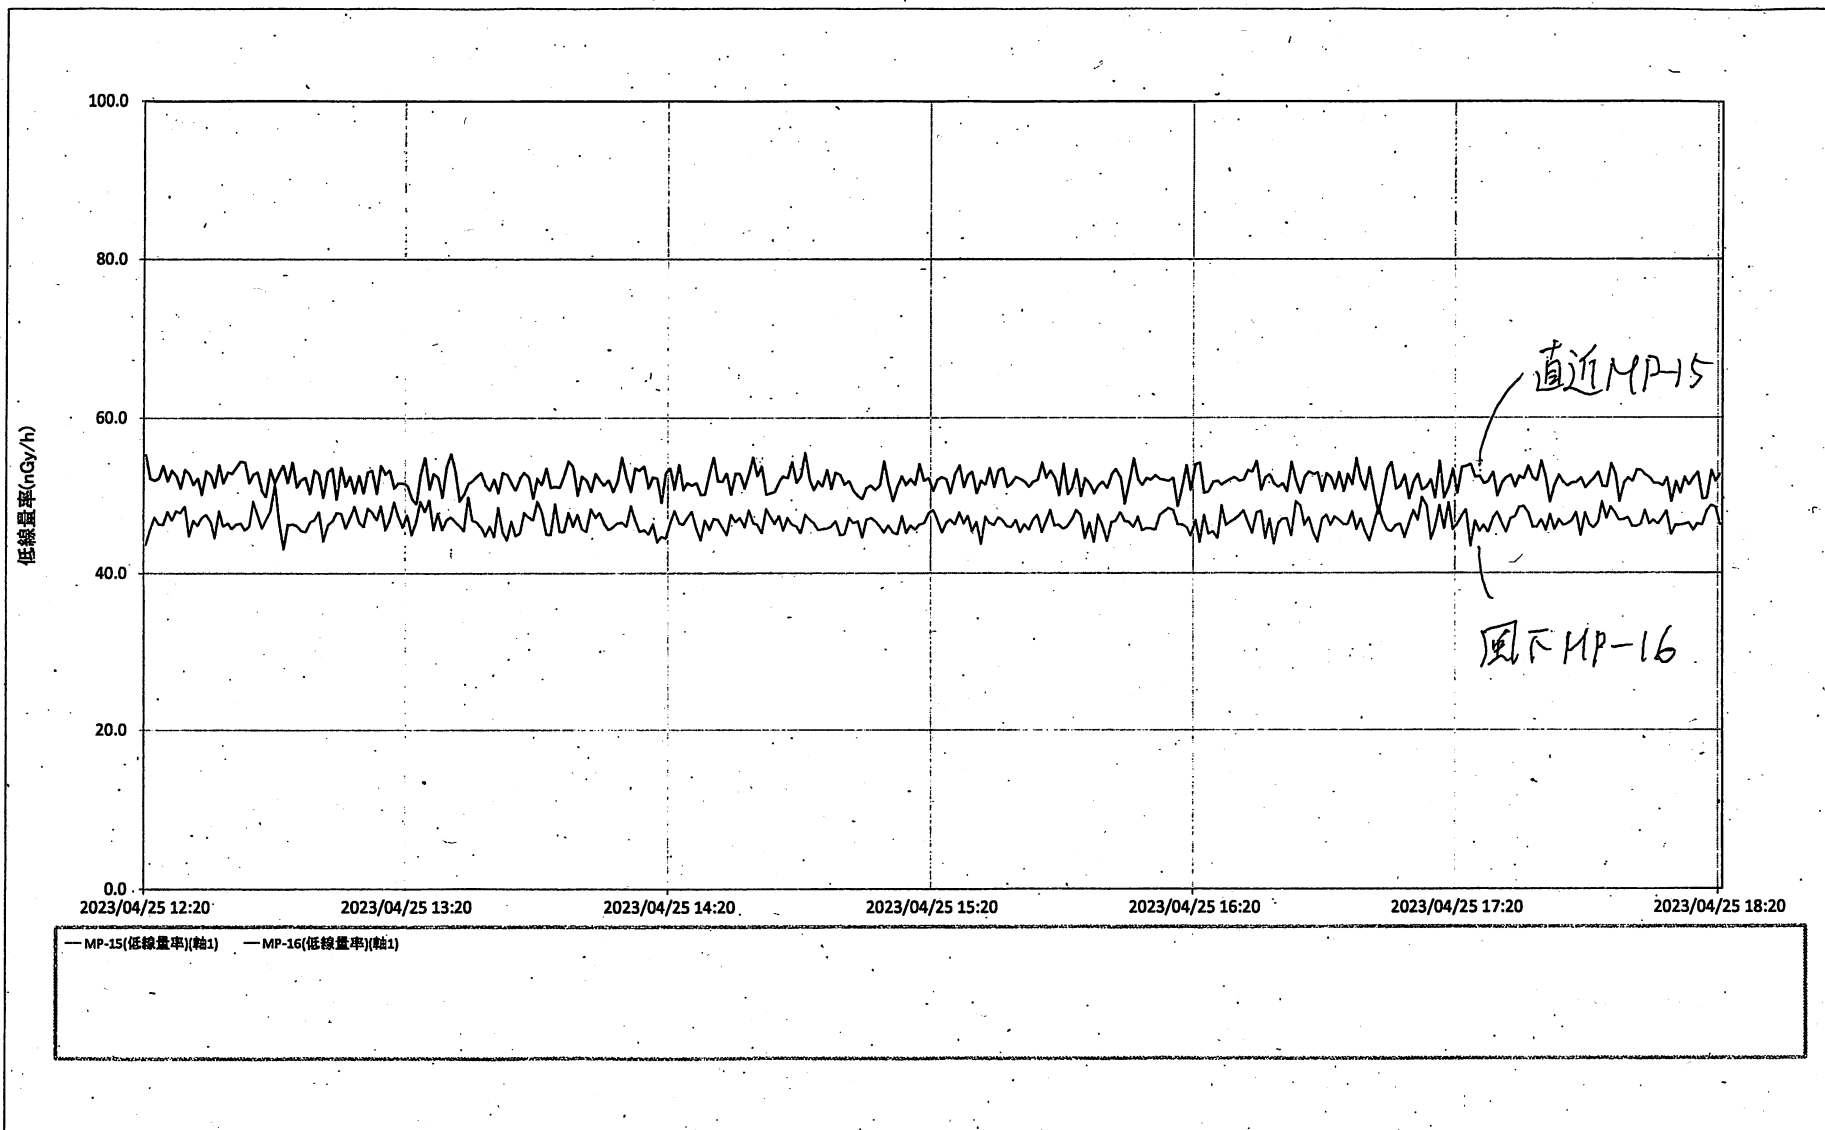

モニタリングポスト 時系列グラフ

測定期間:
2023/04/25 12:20~2023/04/25 18:20

データ種別:
1分値

作成日時:
2023/04/25 18:23

添付