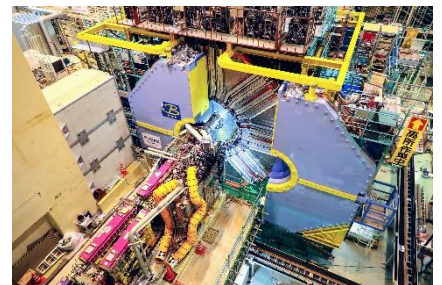

②日本で戦後初期につくられたシンクロトロン (加速器の一種)  
写真提供: 国立科学博物館

⑥J-PARC直線型加速器ドリフトチューブリニアク  
写真提供: J-PARCセンター

⑩電子・陽電子線形加速器からのビーム分岐ライン  
写真提供: KEK

③加速器で構造が解明されたタンパク質「リボソーム」の模型  
所蔵: 国立科学博物館

⑦中性子標的 (水銀ターゲット容器)  
所蔵: J-PARCセンター

⑪Belle IIとSuperKEKB加速器、衝突点付近  
写真提供: KEK