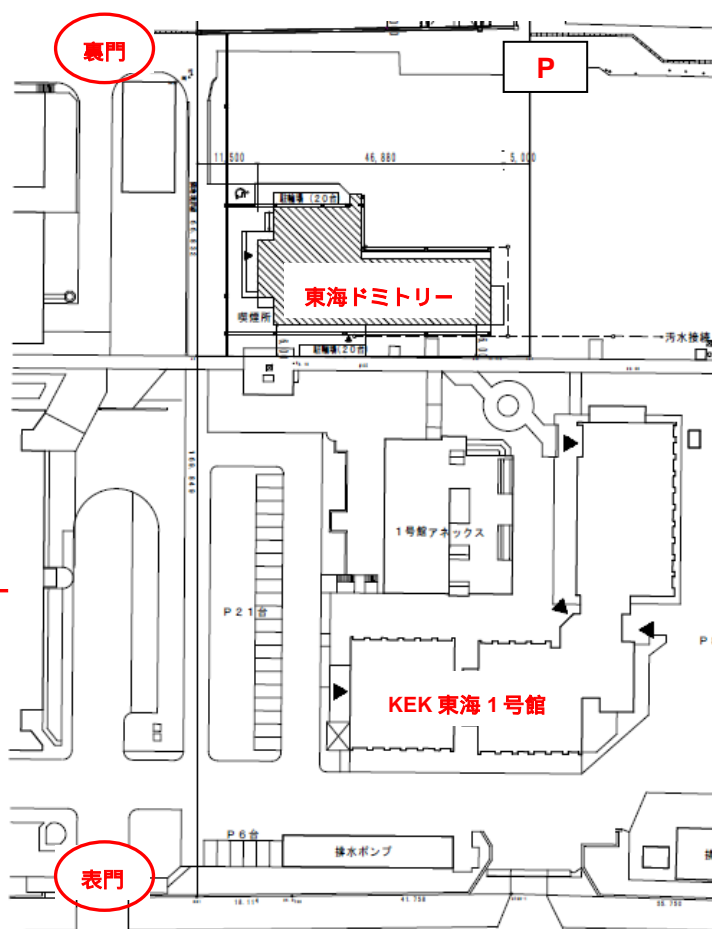

12月9日 東海ユーザー宿泊施設（東海ドミトリー）オープンのお知らせ

KEK 東海 1号館の脇に整備している東海ドミトリーが、平成 23 年 1 月 17 日(月)にオープンいたします。1 月 13 日(木)から予約受付を開始する予定です。

【施設概要】

宿泊室 シングル・バス付 49 室 (うち 1 室はバリアフリー対応) 約 15m²/室
共通設備 ラウンジ、補食室、洗濯室 (男女別)、自動販売機 等

【予約方法】

利用者支援システムからの電子申請となります。

詳細な予約方法は、後日、ユーザーズオフィスのウェブサイト上(<http://is.j-parc.jp/uo/>)でご案内いたします。

【周辺図】

【室内図】

原科研正門へ

国道 245 号線