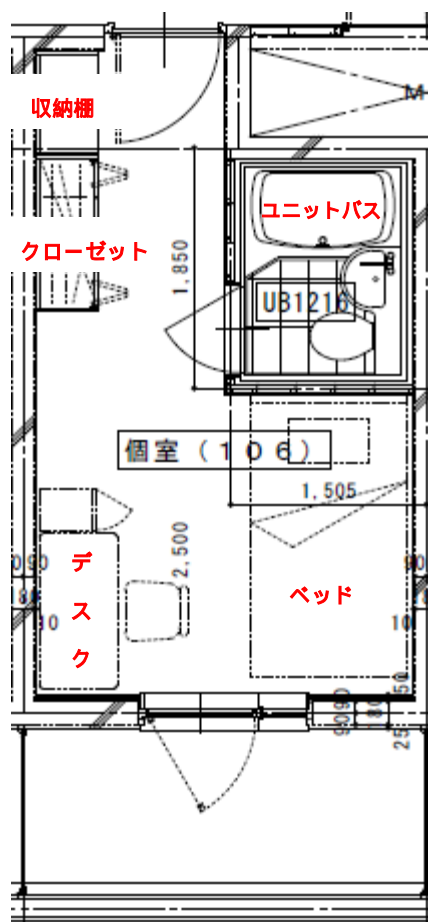

12月9日 東海ユーザー宿泊施設（東海ドミトリー）オープンのお知らせ

KEK 東海 1号館の脇に整備している東海ドミトリーが、平成 23 年 1 月 17 日(月)にオープンいたします。1 月 13 日(木)から予約受付を開始する予定です。

【施設概要】

宿泊室 シングル・バス付 49 室 (うち 1 室はバリアフリー対応) 約 15m²/室
共通設備 ラウンジ、補食室、洗濯室 (男女別)、自動販売機 等

【予約方法】

利用者支援システムからの電子申請となります。

詳細な予約方法は、後日、ユーザーズオフィスのウェブサイト上(<http://is.j-parc.jp/uo/>)でご案内いたします。

【周辺図】

【室内図】

原科研正門へ

国道 245 号線