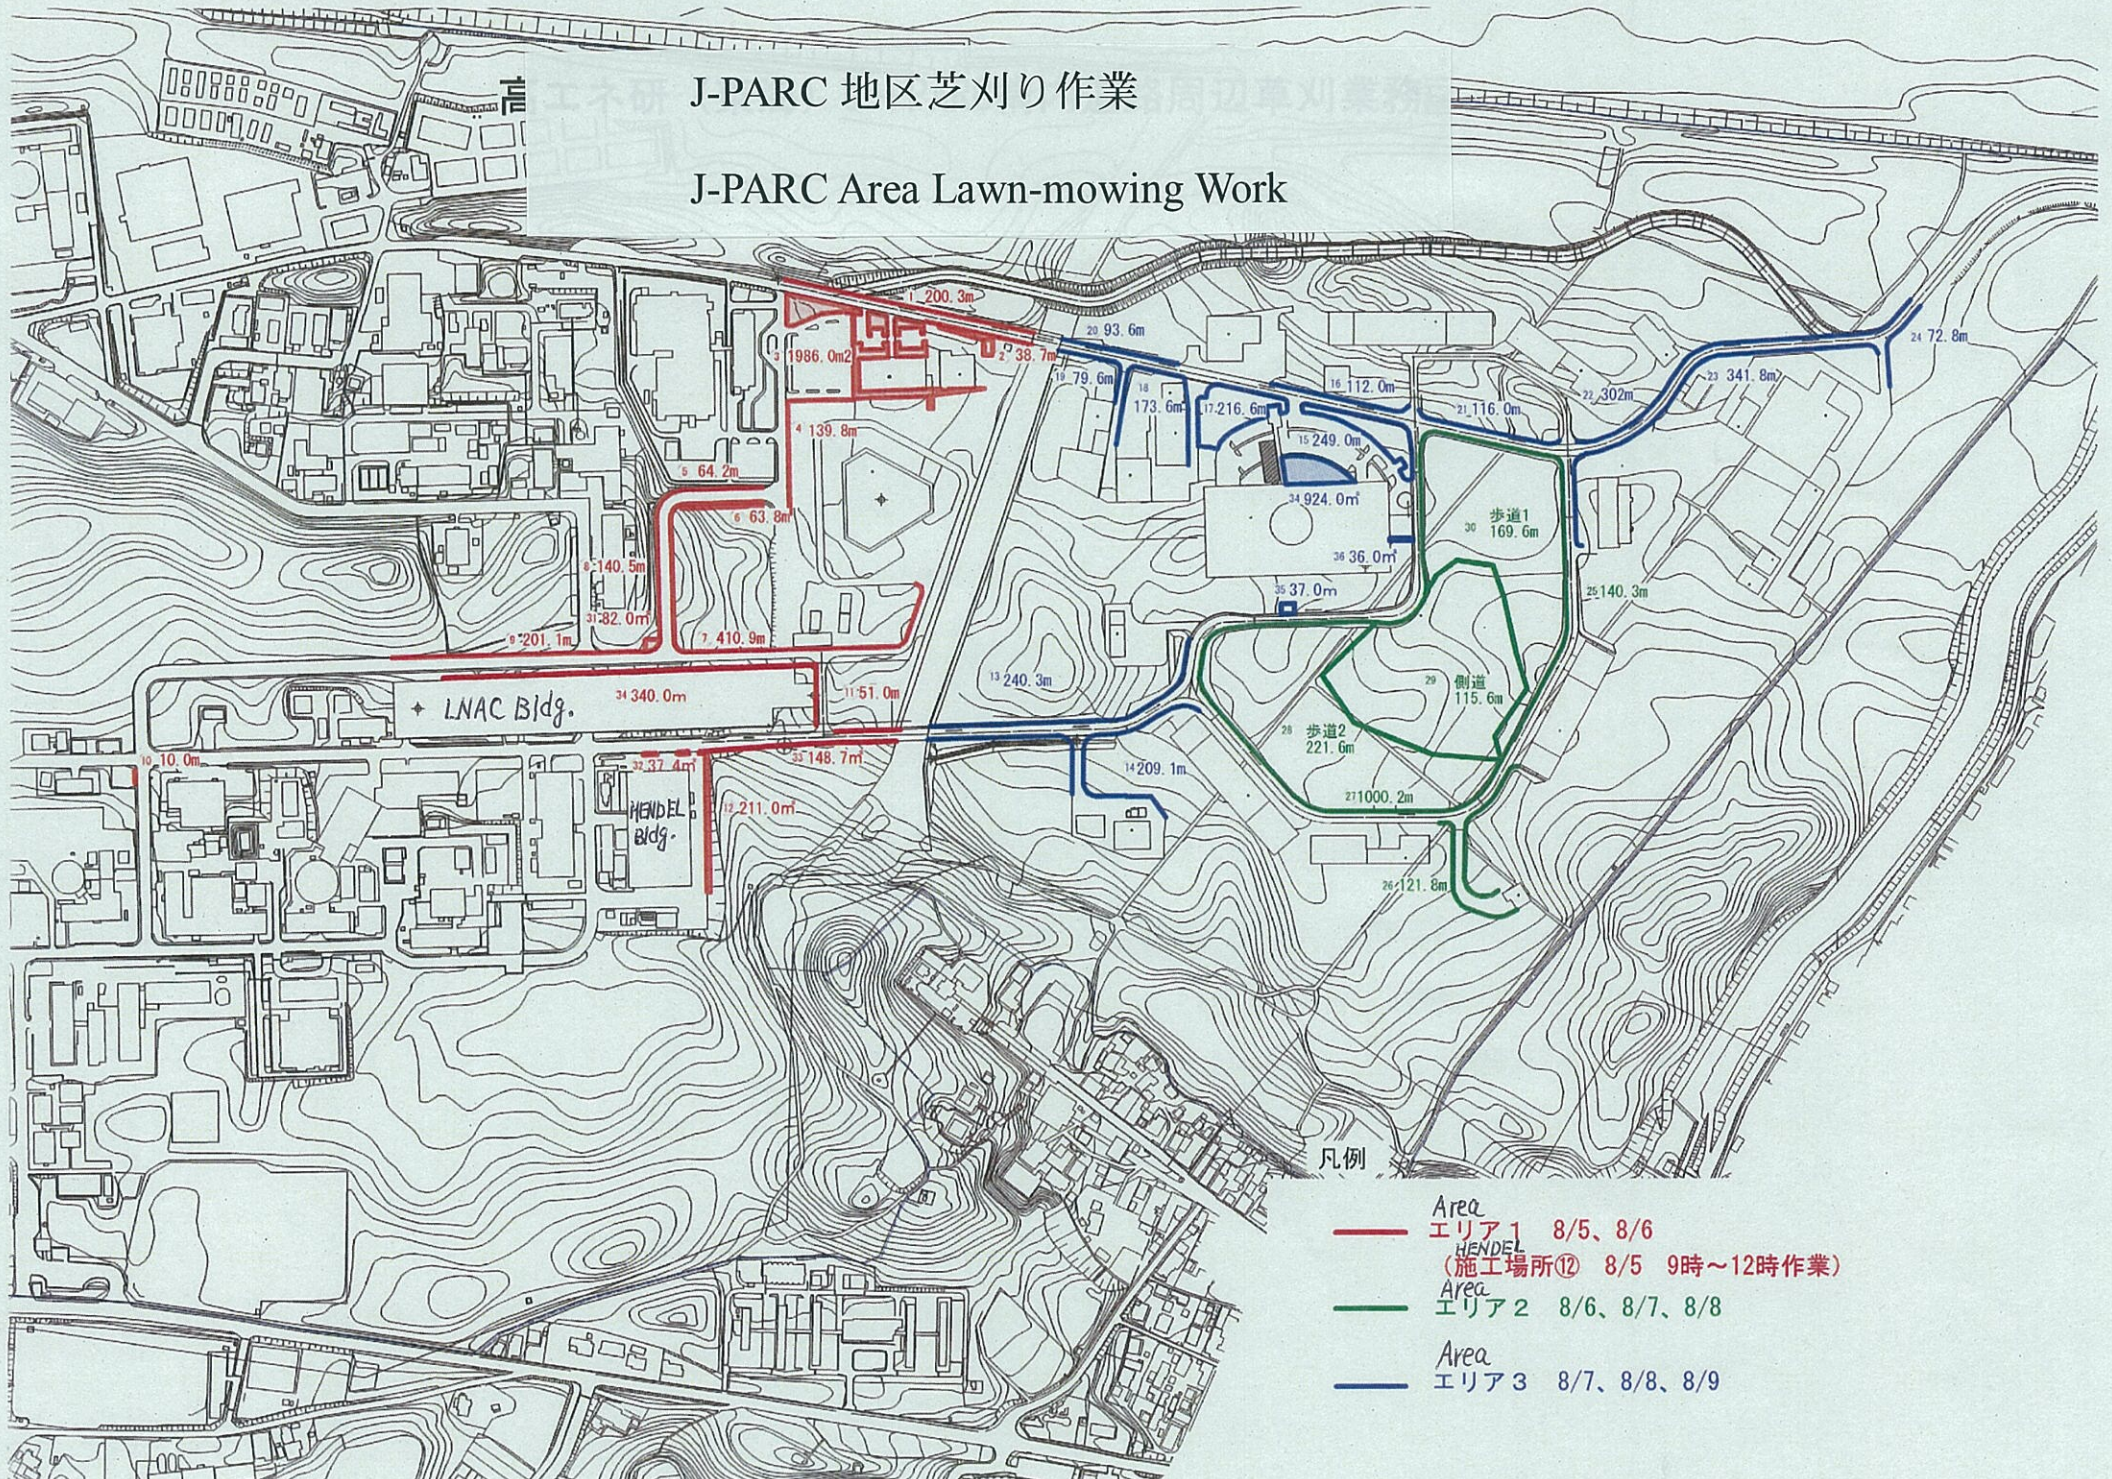

# J-PARC 地区芝刈り作業

## J-PARC Area Lawn-mowing Work

凡例

- Area  
エリア1 8/5、8/6  
(施工場所⑫ 8/5 9時~12時作業)
- Area  
エリア2 8/6、8/7、8/8
- Area  
エリア3 8/7、8/8、8/9