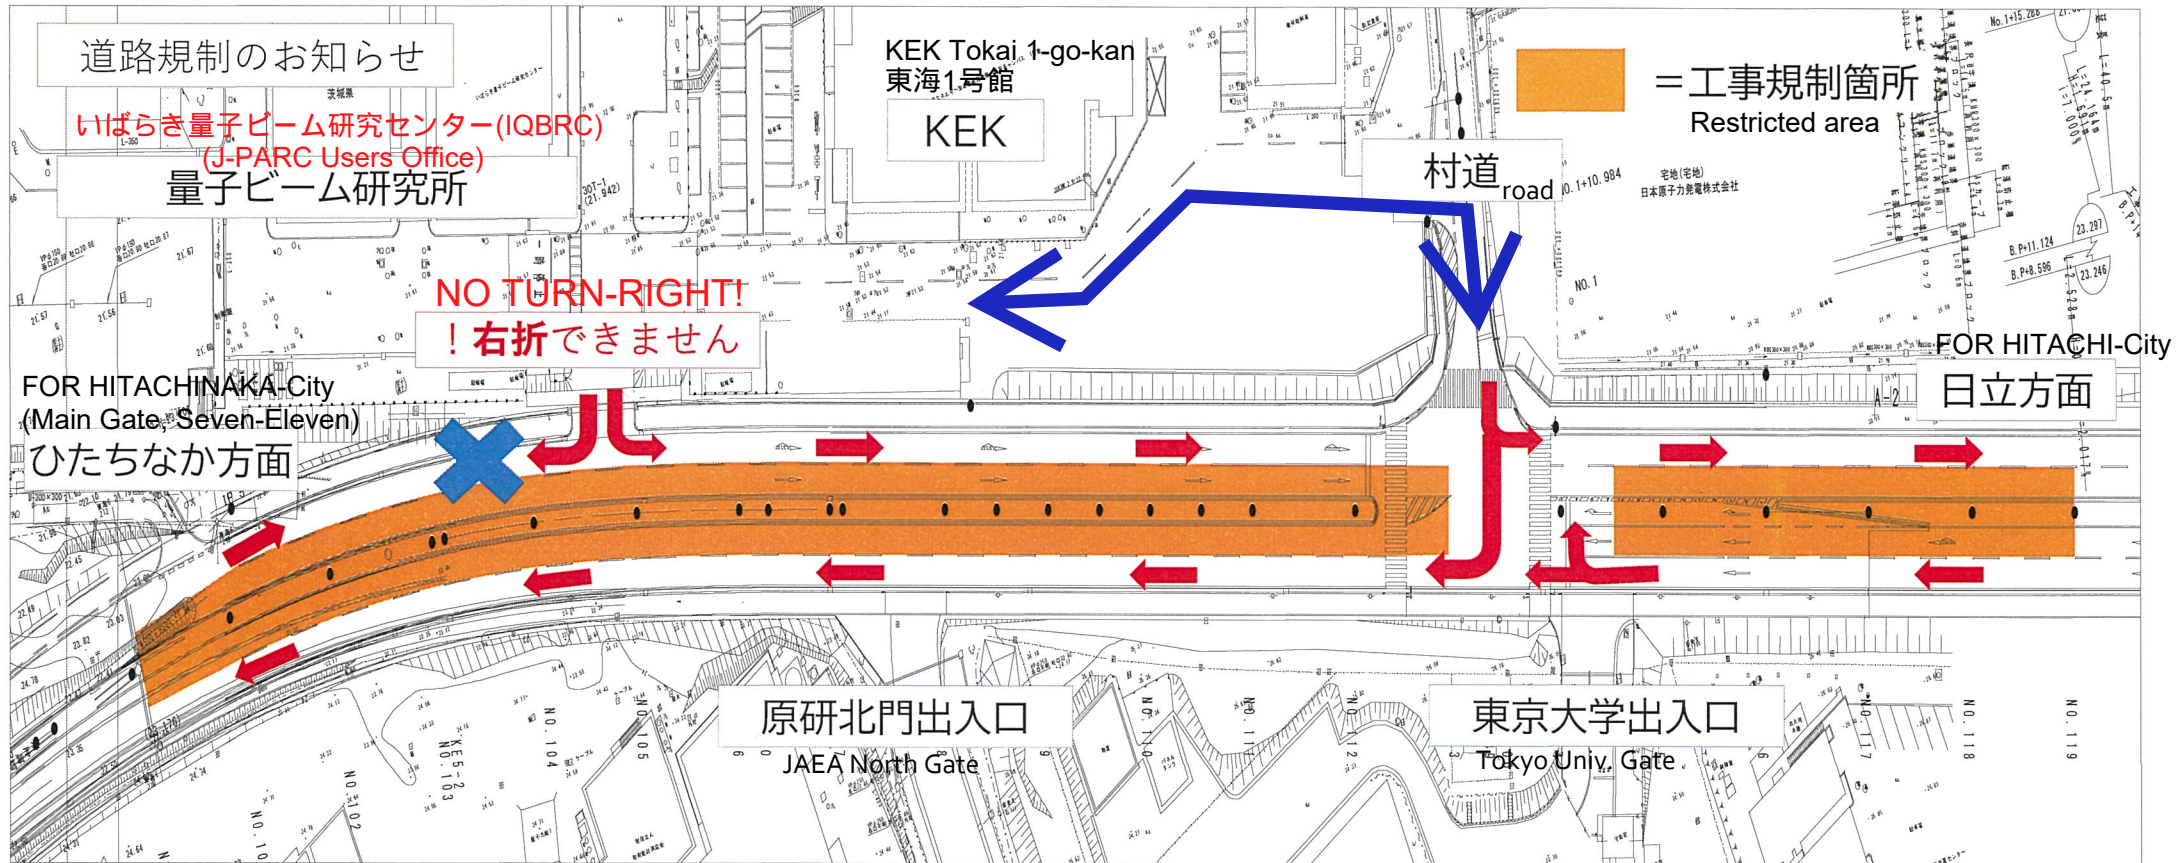

2022.3.8からの道路規制について Road Restriction from 8th March 2022

令和4年(2022年)3月8日(火)より、IQBRC門から自動車による国道の右折(正門方面へ)はできなくなります。

右折する場合は、KEK北門をご利用ください(青色線)。又はIQBRC裏手にあるIQBRC西門から出入りする方法もございます。

なお、歩行者は歩道を使用してください。自転車の方は歩行者に注意をして歩道を使用してください。

From **March 8th 2022 Tuesday**, vehicles are **not be able to turn right (towards the Main Gate) from the IQBRC gate.**

When turning right, please use the KEK North gate on the KEK Building No. 1 side (in blue line).

Alternatively, it's available to enter or exit from the IQBRC West gate behind IQBRC.

Pedestrians should use the sidewalk. For cyclists, please be careful of pedestrians and use the sidewalk.