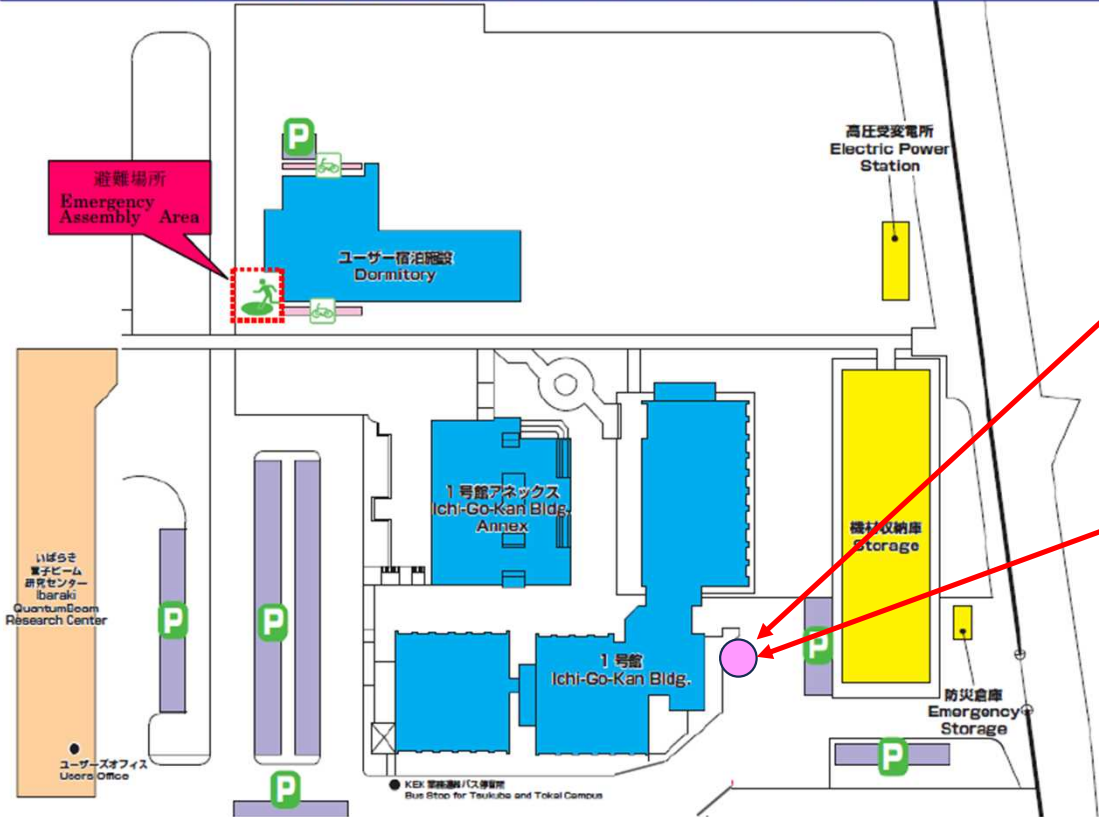

KEK業務連絡バス東海1号館バス停留所

大学共同利用機関法人高エネルギー加速器研究機構 東海キャンパス（1号館周辺）案内図
Tokai Campus, High Energy Accelerator Research Organization

大型バス車両写真

※便によっては中型バスになる場合があります