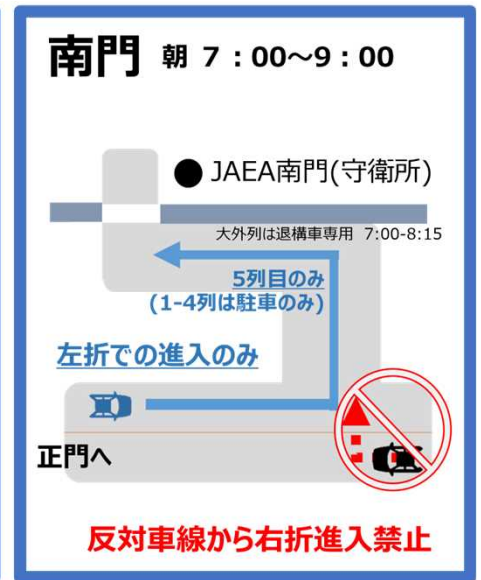

施設ご利用前に必ずご確認ください！

正門・南門・北門の開閉時間と規制について

☀️ 7:00～9:00

🌙 17:30～19:00

土・日・祝日の対応

土・日、祝日については、**正門** をご利用下さい。
※南門は土曜日のみ可

① 土曜日
北門は終日閉鎖
南門: 7時-18時 開門

② 日曜日、祝日
北門は終日閉鎖

[重要] J-PARC交通ルール・マナーの遵守について

J-PARCにおいては原子力科学研究所内の交通ルール・マナーに従って、安全な通行をお願いします。皆さまのご理解とご協力をお願いいたします。

なお、入構時にはユーザズオフィス窓口 又は 東海ドミトリー(窓口時間外)にて誓約書への署名をお願いします。