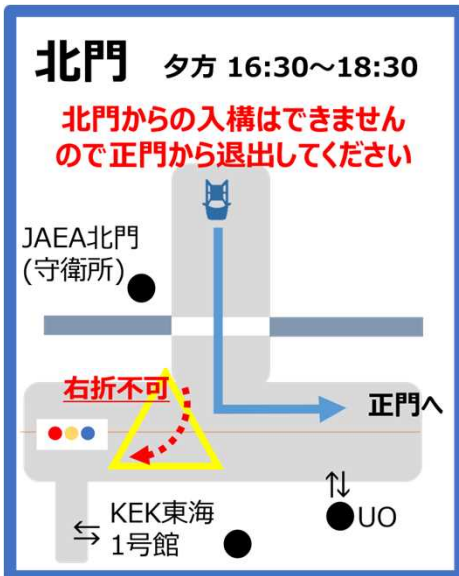

施設ご利用前に必ずご確認ください！

正門・南門・北門の開閉時間と規制について

☀️ 7:00～9:00

🌙 17:30～19:00

土・日・祝日の対応

土・日、祝日については、**正門** をご利用下さい。
※南門は土曜日のみ可

① 土曜日
北門は終日閉鎖
南門: 7時-18時 開門

② 日曜日、祝日
北門は終日閉鎖

[重要] J-PARC交通ルール・マナーの遵守について

J-PARCにおいては原子力科学研究所内の交通ルール・マナーに従って、安全な通行をお願いします。皆さまのご理解とご協力をお願いいたします。

なお、入構時にはユーザズオフィス窓口 又は 東海ドミトリー(窓口時間外)にて誓約書への署名をお願いします。