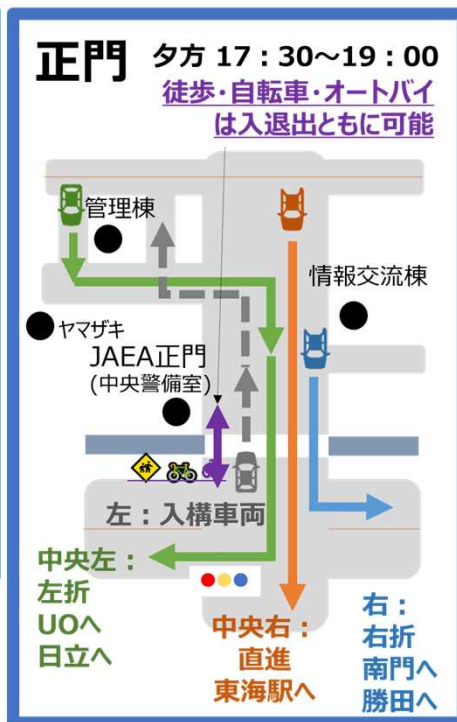

施設ご利用前に必ずご確認ください！

正門・南門・北門の開閉時間と規制について

☀️ 7:00～9:00

🌙 17:30～19:00

土・日・祝日の対応

土・日、祝日については、**正門** をご利用下さい。
※南門は土曜日のみ可

① 土曜日
北門は終日閉鎖
南門: 7時-18時 開門

② 日曜日、祝日
北門は終日閉鎖

[重要] J-PARC交通ルール・マナーの遵守について

J-PARCにおいては原子力科学研究所内の交通ルール・マナーに従って、安全な通行をお願いします。皆さまのご理解とご協力をお願いいたします。

なお、入構時にはユーザズオフィス窓口 又は 東海ドミトリー(窓口時間外)にて誓約書への署名をお願いします。