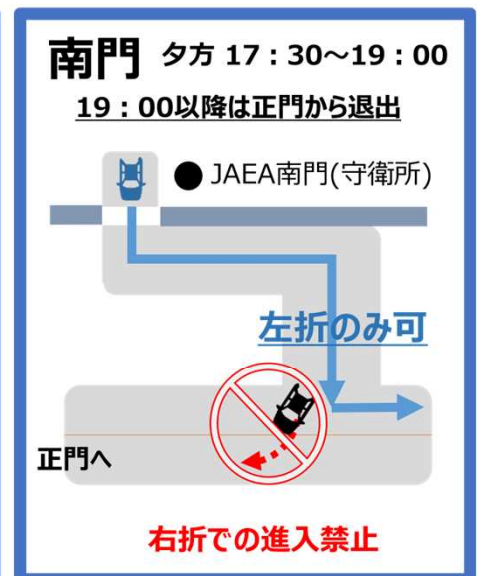

施設ご利用前に必ずご確認ください！

正門・南門・北門の開閉時間と規制について

☀️ 7:00～9:00

🌙 17:30～19:00

土・日・祝日の対応

土・日、祝日については、**正門** をご利用下さい。
※南門は土曜日のみ可

① 土曜日
北門は終日閉鎖
南門: 7時-18時 開門

② 日曜日、祝日
北門は終日閉鎖

[重要] J-PARC交通ルール・マナーの遵守について

J-PARCにおいては原子力科学研究所内の交通ルール・マナーに従って、安全な通行をお願いします。皆さまのご理解とご協力をお願いいたします。

なお、入構時にはユーザズオフィス窓口 又は 東海ドミトリー(窓口時間外)にて誓約書への署名をお願いします。