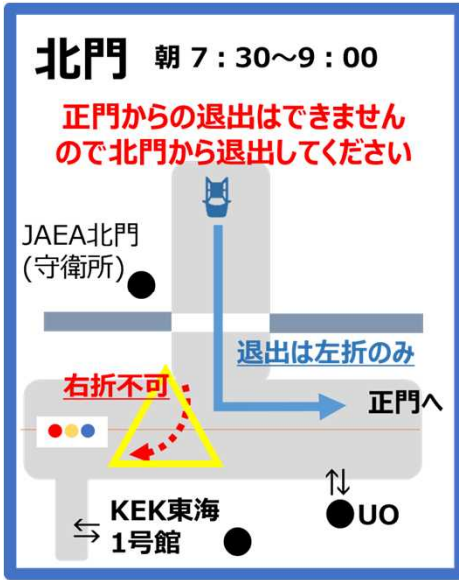

施設ご利用前に必ずご確認ください！

正門・南門・北門の開閉時間と規制について

☀️ 7:00～9:00

🌙 17:30～19:00

土・日・祝日の対応

土・日、祝日については、**正門** をご利用下さい。
※南門は土曜日のみ可

① 土曜日
北門は終日閉鎖
南門: 7時-18時 開門

② 日曜日、祝日
北門は終日閉鎖

[重要] J-PARC交通ルール・マナーの遵守について

J-PARCにおいては原子力科学研究所内の交通ルール・マナーに従って、安全な通行をお願いします。皆さまのご理解とご協力をお願いいたします。

なお、入構時にはユーザズオフィス窓口 又は 東海ドミトリー(窓口時間外)にて誓約書への署名をお願いします。